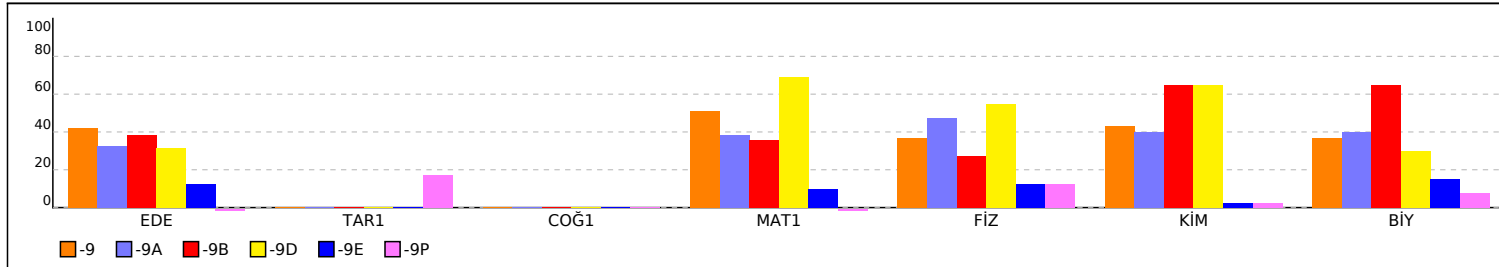

NET ORTALAMASINA GÖRE ŞUBE KARŞILAŞTIRMA