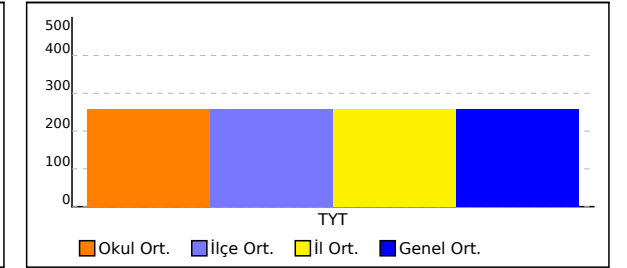

PUAN ORT. GÖRE KİYAS