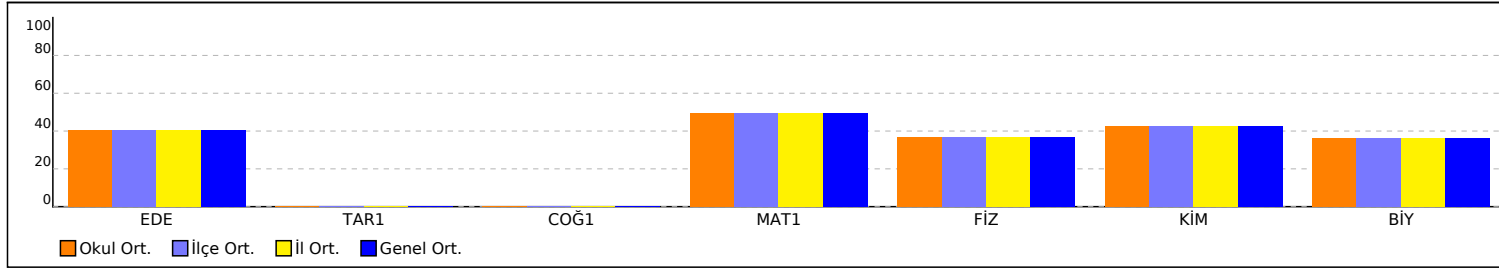

NET ORTALAMALARINA GÖRE KİYASLAMA